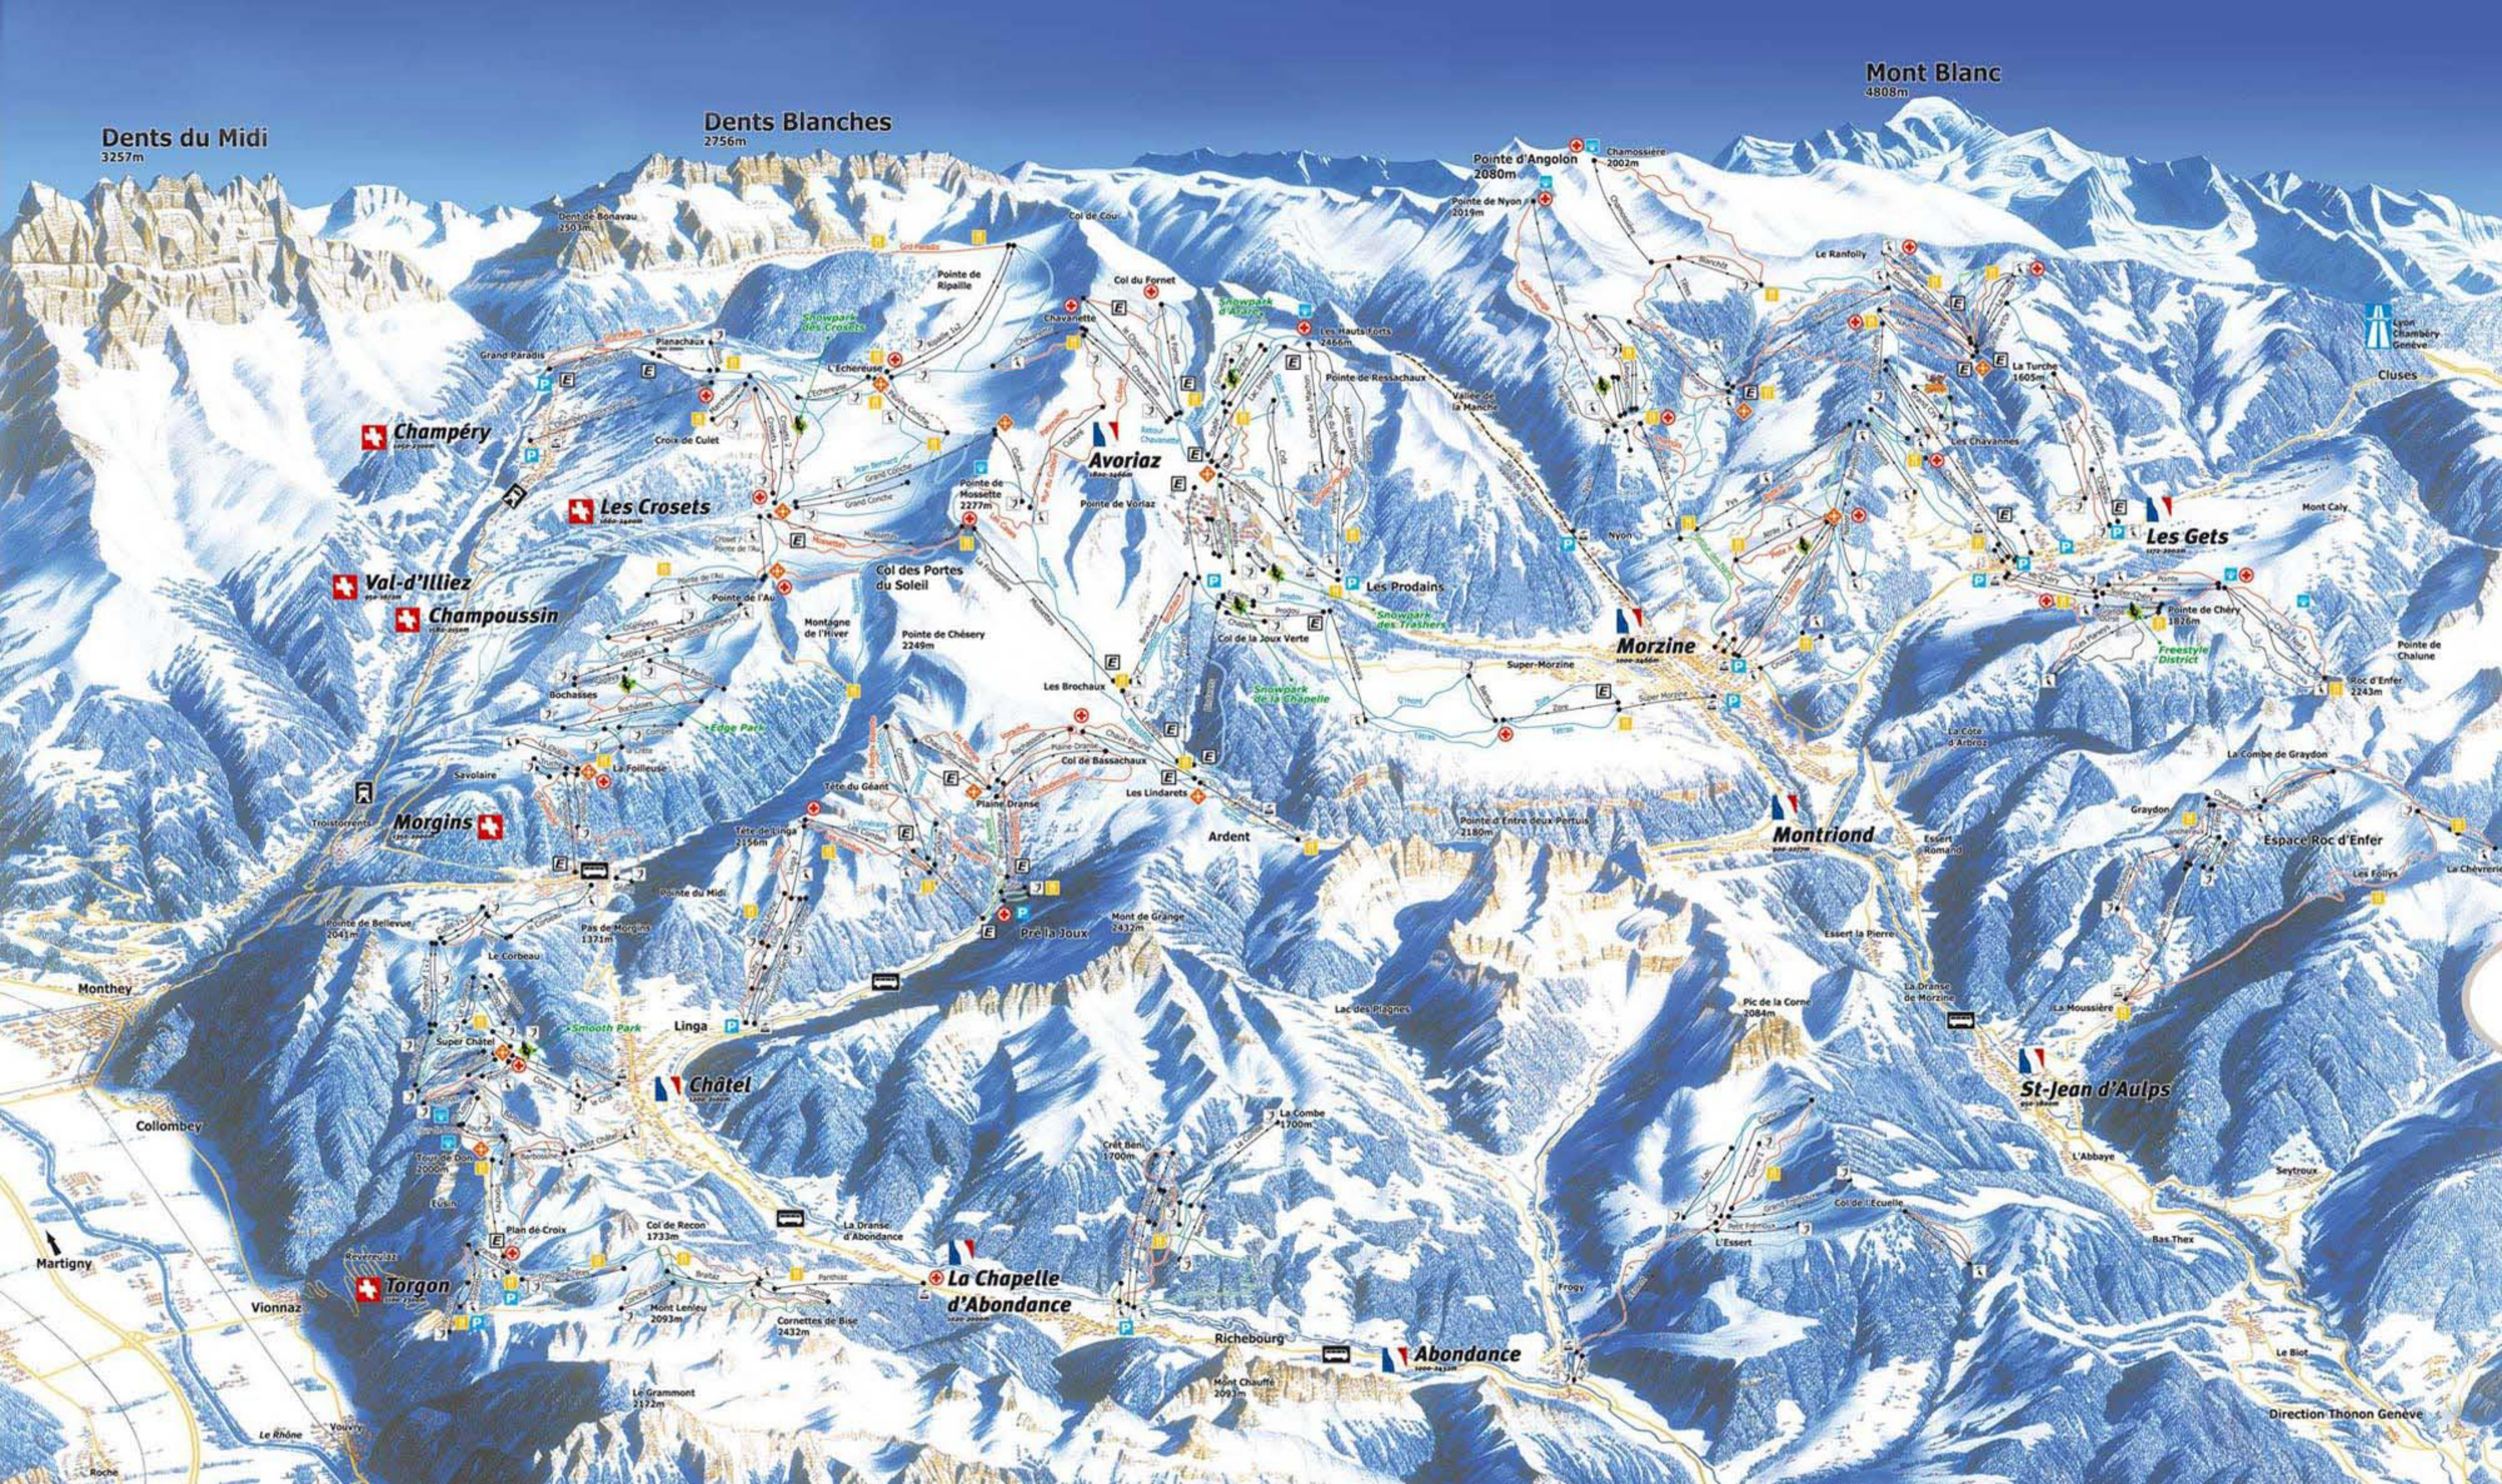

Dents du Midi
3257m

Dents Blanches
2756m

Mont Blanc
4808m

Champéry
1910-2000m

Les Crosets
1660-2400m

Val-d'Illicz
900-1600m

Champoussin
1100-2000m

Morgins
1910-2000m

Châtel
1400-2000m

Torgon
1910-2000m

La Chapelle
d'Abondance
1400-2000m

Abondance
1000-2432m

Avoriaz
1800-2466m

Morzine
1000-2466m

Montriond
900-1600m

Les Gets
1070-2000m

St-Jean d'Aulps
900-1600m

Lyon
Chambéry
Genève

Direction Thonon Genève